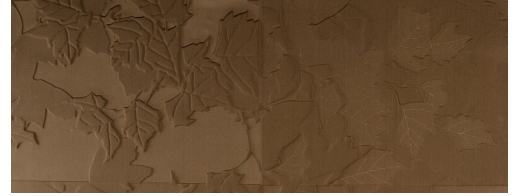

PFLEGE & WARTUNG

Kollektion:	Intrigue
Muster:	Feuillage
Referenz:	10500
Zusammenstellung:	3D-Textilwandbekleidung auf Vlies
Beschreibung:	Ein dreidimensionales Fliesenspiel aus Blattmotiven.

Während der Verarbeitung:

Eventuelle Kleberflecken sofort (bevor der Kleber getrocknet ist) behutsam mit einem feuchten, fusselfreien, sauberen, weißen Tuch abtupfen. Tun Sie dies nach dem Anbringen jeder Bahn.

Wartung:

Erst an unauffälliger Stelle testen. Eventuelle Flecken sofort versuchen zu entfernen, bevor der Fleck trocknen kann, indem Sie die Oberfläche behutsam mit einem feuchten, fusselfreien, sauberen, weißen Tuch abtupfen. Verwenden Sie nur reines Wasser, keine Seife.