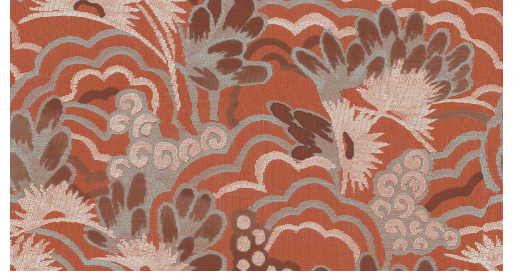

PFLEGE & WARTUNG

Kollektion:	Curiosa
Muster:	Delight
Referenz:	13542
Zusammenstellung:	Vinyltapete auf Vlies
Beschreibung:	Der Blumendruck von Delight sieht aus wie gestickt und vermittelt darum einen Vintage-Look. Eine florale Augenweide.