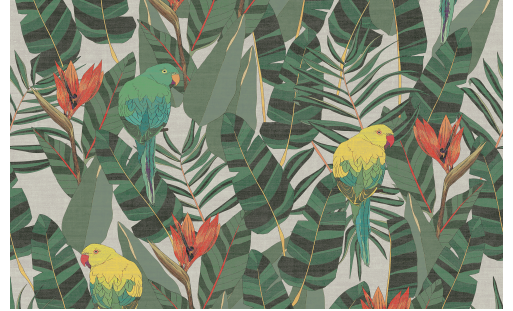

PFLEGE & WARTUNG

Kollektion:	Curiosa
Muster:	Arcadia
Referenz:	13570
Zusammenstellung:	Vinyltapete auf Papier
Beschreibung:	Papageien sind am schönsten in ihrer natürlichen Umgebung, wo ihre Farben erst richtig zur Geltung kommen. Die Paradiesvogelblumen von Arcadia ergänzen das Bild perfekt.