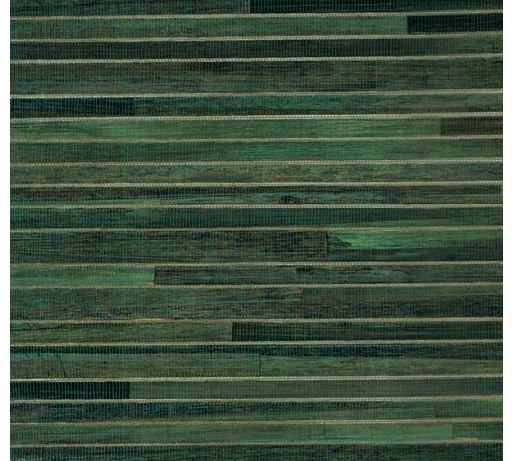

PFLEGE & WARTUNG

Kollektion:	Carabao
Muster:	Casalian
Referenz:	14029 • Evergreen
Zusammenstellung:	Naturwandbekleidung auf Vlies
Beschreibung:	Dieses Dessin findet seinen Ursprung an einem der exotischsten Orte der Welt: den paradiesischen Philippinen. Einer der größten Naturschätze dieses Landes ist die Bananenpflanze und es ist die Rinde dieser Pflanze, die für dieses großartige Dessin verwendet wird. Die schmalen, farbigen Streifen werden von Hand gewebt, sodass jeder Meter dieser Wandbekleidung einzigartig ist.