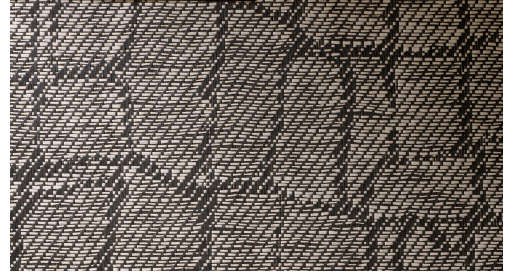

PFLEGE & WARTUNG

Kollektion:	Manovo
Muster:	Croc
Referenz:	22040 • Dark Grey
Zusammenstellung:	Naturwandbekleidung auf Vlies
Beschreibung:	Diese freie Interpretation einer Krokodilhaut bezieht sich auf die große Vielfalt des Tierlebens in Zentralafrika.