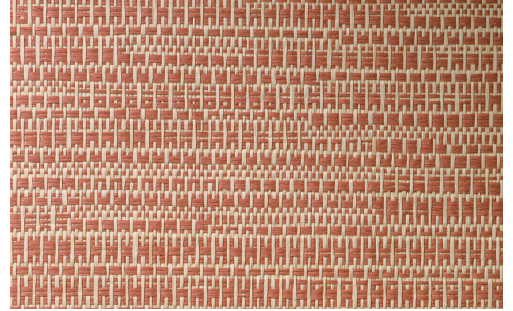

PFLEGE & WARTUNG

Kollektion:	Manovo
Muster:	Koumbala
Referenz:	22060 • Sunny Brick
Zusammenstellung:	Naturwandbekleidung auf Vlies
Beschreibung:	Dieses horizontale Muster suggeriert eine subtile Bewegung und lässt Sie auf dem Koumbala-Fluss mittreiben - einem von mehreren Flüssen im Manovo-Nationalpark.

Während der Verarbeitung:

Eventuelle Kleberflecken sofort (bevor der Kleber getrocknet ist) behutsam mit einem feuchten, fusselfreien, sauberen, weißen Tuch abtupfen. Tun Sie dies nach dem Anbringen jeder Bahn.