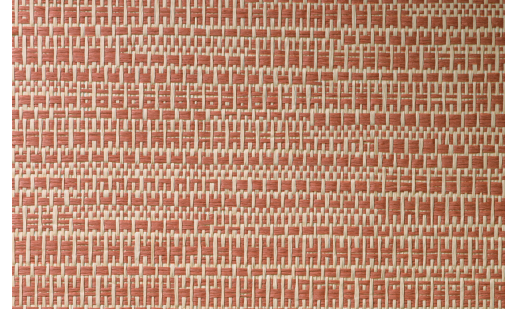

# PFLEGE & WARTUNG

---

Kollektion:	All Naturals
Muster:	Koumbala
Referenz:	22060A • Sunny Brick
Zusammenstellung:	Naturwandbekleidung auf Vlies
Beschreibung:	Dieses horizontale Muster suggeriert eine subtile Bewegung und lässt Sie auf dem Koumbala-Fluss mittreiben - einem von mehreren Flüssen im Manovo-Nationalpark.