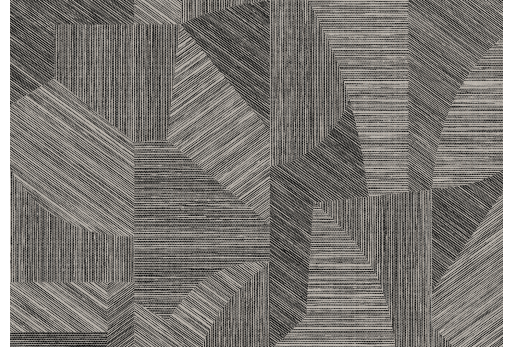

PFLEGE & WARTUNG

Kollektion:	Essentials Tangram
Muster:	Caprice
Referenz:	24007 • Rock
Zusammenstellung:	Vliestapete
Beschreibung:	Die Inspirationsquelle für dieses Design sind sehr fein gewebte Gräser, von Hand geschnitten und aneinander gelegt. Das verspielte, unregelmäßige Muster aus geraden und abgerundeten Ecken erzeugt einen kunstvollen Effekt.