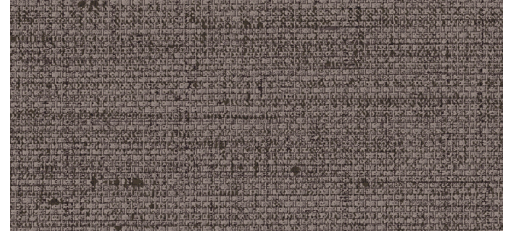

# PFLEGE & WARTUNG

---

Kollektion:	Figura
Muster:	Puro
Referenz:	27015
Zusammenstellung:	Vinyltapete auf Vlies
Beschreibung:	Das einfarbige Puro besteht aus einer leicht glänzenden Ausführung.

---