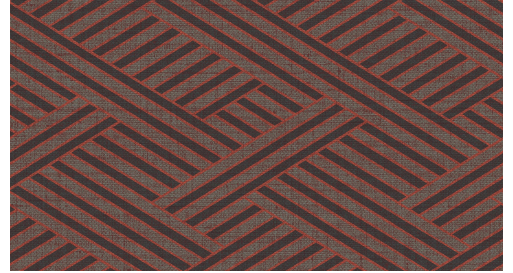

PFLEGE & WARTUNG

Kollektion:	Figura
Muster:	Modulo
Referenz:	27034
Zusammenstellung:	Vinyltapete auf Vlies
Beschreibung:	Die gewebte Grasstruktur von Modulo strahlt etwas Tropisches aus. Dank dieser groberen Basis bekommt dieses Design einen natürlichen Touch.