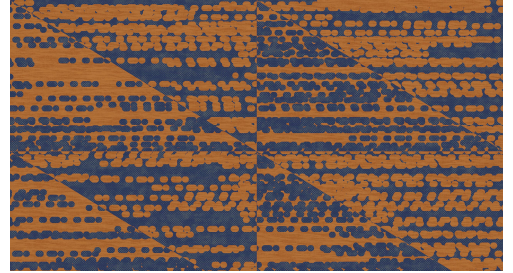

PFLEGE & WARTUNG

Kollektion:	Figura
Muster:	Forma
Referenz:	27060
Zusammenstellung:	Vliestapete
Beschreibung:	Forma passt schön zu dem Luxustrend mit seinen Kombinationen aus Gold und Schwarz oder Weiß und Silber.