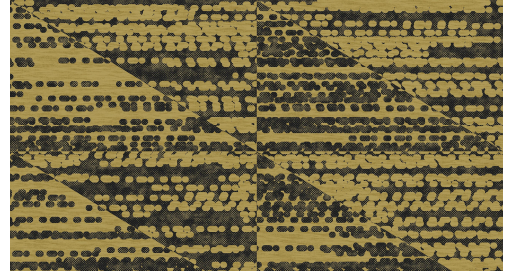

PFLEGE & WARTUNG

Kollektion:	Figura
Muster:	Forma
Referenz:	27062
Zusammenstellung:	Vliestapete
Beschreibung:	Forma passt schön zu dem Luxustrend mit seinen Kombinationen aus Gold und Schwarz oder Weiß und Silber.