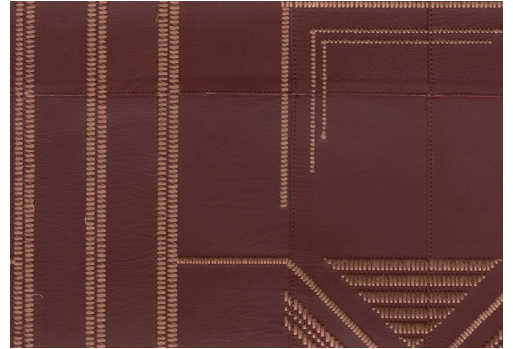

PFLEGE & WARTUNG

Kollektion:	Corium
Muster:	Palazzo
Referenz:	27410 • Nightfall
Zusammenstellung:	Naturwandbekleidung auf Vlies
Beschreibung:	In Palazzo vereinen sich ein feines Linienspiel und außergewöhnliche Stickerei, sorgfältig auf satiniertem Leder angebracht. Die Inspiration für dieses Design stammt von den monumentalen Toren der berühmten Kathedrale von Florenz.