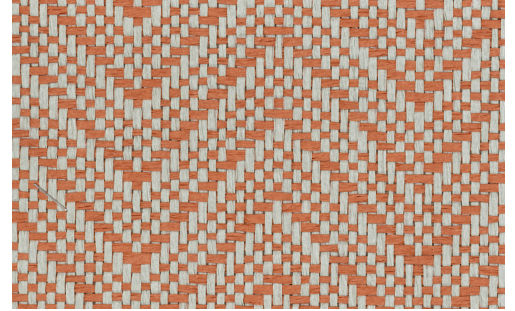

PFLEGE & WARTUNG

Kollektion:	Manovo
Muster:	Harmony
Referenz:	28520A • Papaya
Zusammenstellung:	Naturwandbekleidung auf Vlies
Beschreibung:	Ein zeitloses, überraschendes und elegantes Zickzackmuster. Die Ausführung auf gewebtem Papier sorgt für ein zartes und authentisches Gefühl.