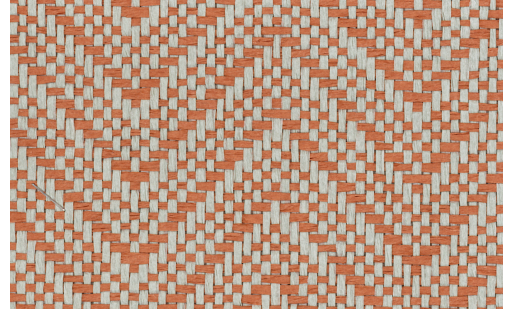

# PFLEGE & WARTUNG

---

Kollektion:	Manovo
Muster:	Harmony
Referenz:	28520A • Papaya
Zusammenstellung:	Naturwandbekleidung auf Vlies
Beschreibung:	Ein zeitloses, überraschendes und elegantes Zickzackmuster. Die Ausführung auf gewebtem Papier sorgt für ein zartes und authentisches Gefühl.