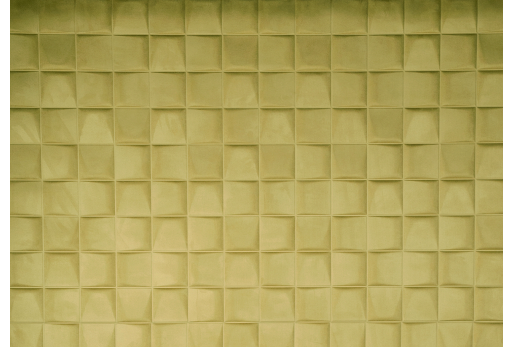

PFLEGE & WARTUNG

Kollektion:	Enigma
Muster:	Select
Referenz:	30521
Zusammenstellung:	3D-Textilwandbekleidung auf Vlies
Beschreibung:	Ein Muster, das, wie echte Kacheln, aus der Wand zu kommen scheint. Die bekleidete Wand ist alles andere als flach, denn hier und da springen die Kacheln heraus. Verspielt, aber in einem festen Rhythmus.