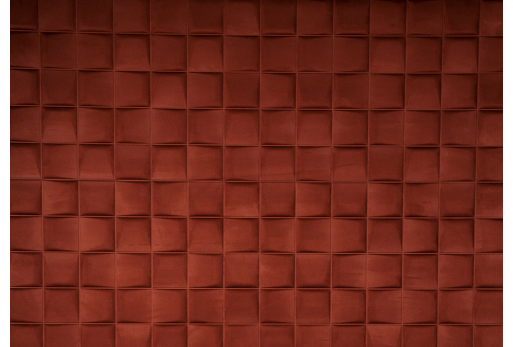

PFLEGE & WARTUNG

Kollektion:	Enigma
Muster:	Select
Referenz:	30522
Zusammenstellung:	3D-Textilwandbekleidung auf Vlies
Beschreibung:	Ein Muster, das, wie echte Kacheln, aus der Wand zu kommen scheint. Die bekleidete Wand ist alles andere als flach, denn hier und da springen die Kacheln heraus. Verspielt, aber in einem festen Rhythmus.