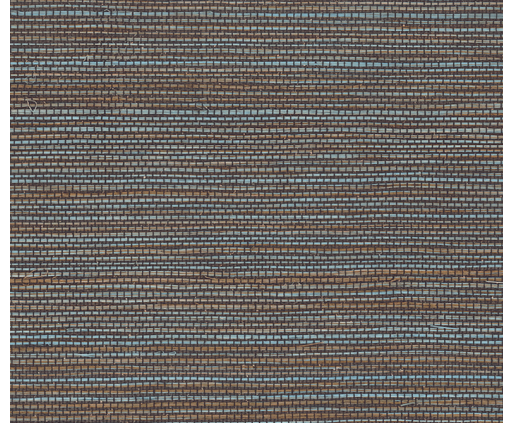

PFLEGE & WARTUNG

Kollektion:	Avalon
Muster:	Marsh
Referenz:	31504
Zusammenstellung:	Vinyltapete auf Papier
Beschreibung:	Wände aus gewebtem Gras. Es ist, als ob Sie die Nacht in einer Lodge in der Savanne verbringen. Die Struktur wurde realistisch imitiert, wodurch Sie sich auf raffinierte Weise das echte Exotik-Gefühl nach Hause holen. Unter den siebzehn Farbvarianten findet sich für jedes Interieur ein passender Farbton.