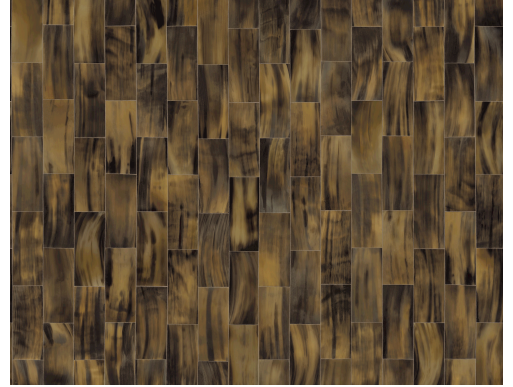

PFLEGE & WARTUNG

Kollektion:	Avalon
Muster:	Gazelle
Referenz:	31523
Zusammenstellung:	Vinyltapete auf Papier
Beschreibung:	Während die Gazelle elegant über die Ebene springt, spiegelt sich die Sonne in ihren Hörnern. Ein prächtiges Muster zeichnet sich ab. Die Gazelle lassen wir natürlich friedlich weiter über die Felder traben und schmücken unsere Wände deshalb mit einem sorgfältig imitierten Print des Horns.