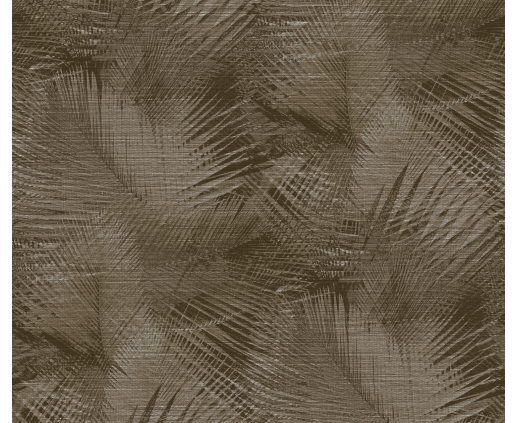

# PFLEGE & WARTUNG

---

Kollektion:	Avalon
Muster:	Shield
Referenz:	31554
Zusammenstellung:	Vinyltapete auf Papier
Beschreibung:	Die Palme hat sich im vergangenen Jahr vom populären tropischen Motiv zu einem stilvollen Element in raffinierten Interieurs entwickelt. Der detailliert ausgearbeitete Print der Palmenblätter Shield erweckt botanische Sphären. Die fühlbare Struktur von gewebtem Gras macht das Muster dynamisch und intensiv.