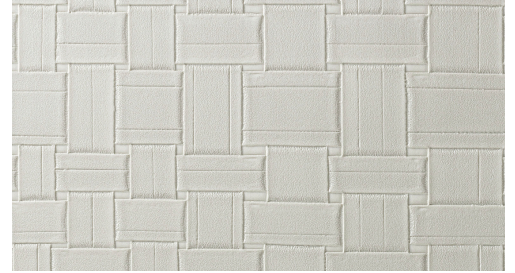

# PFLEGE & WARTUNG

---

Kollektion:	Textura
Muster:	Weave
Referenz:	31570A • Glazed White
Zusammenstellung:	Vinyltapete auf Papier
Beschreibung:	Das Design Weave ist auf der Optik geflochtenen Leders basiert. Das Flechtrelief vermittelt einen äußerst realistischen Effekt von Lederstreifen.