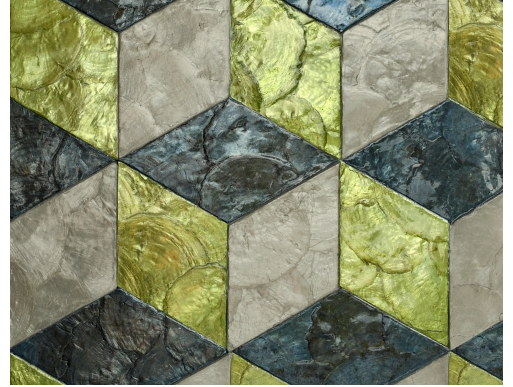

PFLEGE & WARTUNG

Kollektion:	Samal
Muster:	Cubic
Referenz:	33701 • Ever Green
Zusammenstellung:	Naturwandbekleidung auf Vlies
Beschreibung:	Wandbekleidung aus Capiz, austernförmigen Muscheln, die handkoloriert, zurechtgeschnitten und in geometrische Muster eingelegt werden. Die Capiz-Muschel ist ein echtes Naturprodukt: Jede Muschel ist einzigartig und unterscheidet sich in Farbe und Struktur.