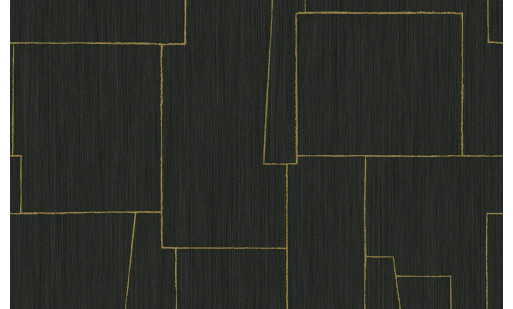

PFLEGE & WARTUNG

Kollektion:	Insolence
Muster:	Nerve
Referenz:	34602
Zusammenstellung:	Vliestapete
Beschreibung:	Dieses Design passt perfekt zum aktuellen Lagen-Look. Es handelt sich um ein einfaches Muster, aber man kann es sich stundenlang ansehen. Welche Fläche war zuerst da?