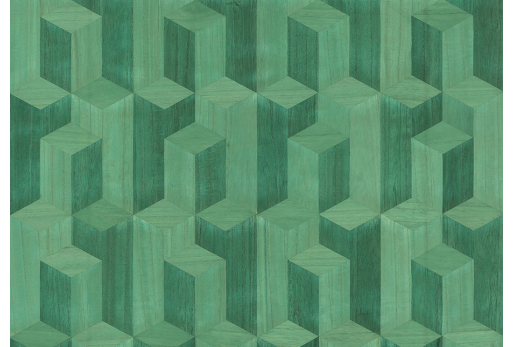

PFLEGE & WARTUNG

Kollektion:	Timber
Muster:	Elements
Referenz:	38240
Zusammenstellung:	Naturwandbekleidung auf Vlies
Beschreibung:	Eine Kombination aus liegenden Flächen und stehenden Balken in einer kontrastierenden Farbe. Marketerie in Höchstform, wie Wolkenkratzer, die sich vom Himmel abheben. Das Gefühl von Tiefe bei diesem Muster ist immens. Ein Blickfang von Format.