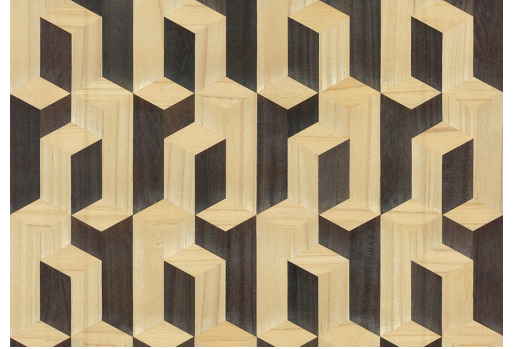

PFLEGE & WARTUNG

Kollektion:	Timber
Muster:	Elements
Referenz:	38242
Zusammenstellung:	Naturwandbekleidung auf Vlies
Beschreibung:	Eine Kombination aus liegenden Flächen und stehenden Balken in einer kontrastierenden Farbe. Marketerie in Höchstform, wie Wolkenkratzer, die sich vom Himmel abheben. Das Gefühl von Tiefe bei diesem Muster ist immens. Ein Blickfang von Format.