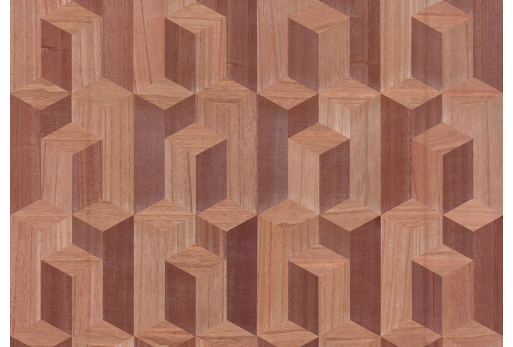

PFLEGE & WARTUNG

Kollektion:	Timber
Muster:	Elements
Referenz:	38244
Zusammenstellung:	Naturwandbekleidung auf Vlies
Beschreibung:	Eine Kombination aus liegenden Flächen und stehenden Balken in einer kontrastierenden Farbe. Marketerie in Höchstform, wie Wolkenkratzer, die sich vom Himmel abheben. Das Gefühl von Tiefe bei diesem Muster ist immens. Ein Blickfang von Format.