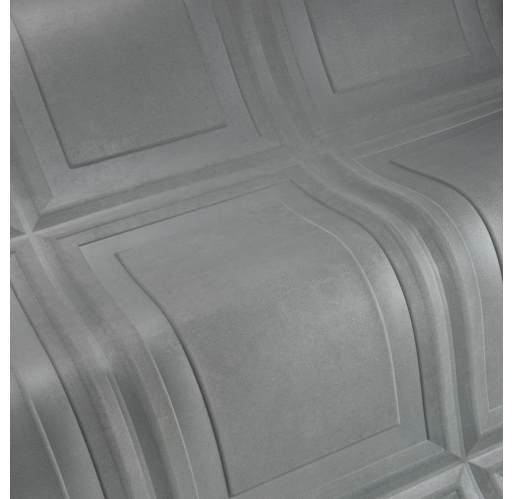

PFLEGE & WARTUNG

Kollektion:	Objet
Muster:	Cassetta
Referenz:	44012 • Jadeite
Zusammenstellung:	3D-Textilwandbekleidung auf Vlies
Beschreibung:	Dieses Muster wurde von der klassischen Kassettendecke inspiriert, wie sie die Römer verwendeten, um die Gewölbekonstruktionen von Kuppeln und Decken leichter wirken zu lassen. Cassetta bringt neben Farbe und Textur auch Relief in den Raum. Für ein besonders kuscheliges Ergebnis sind sie in einer weichen Wildleder-Optik ausgeführt. Darüber hinaus wirkt sich diese 3D-Wandbekleidung auch auf die Akustik positiv aus.

Während der Verarbeitung:

Eventuelle Kleberflecken sofort (bevor der Kleber getrocknet ist) behutsam mit einem feuchten, fusselfreien, sauberen, weißen Tuch abtupfen. Tun Sie dies nach dem Anbringen jeder Bahn.