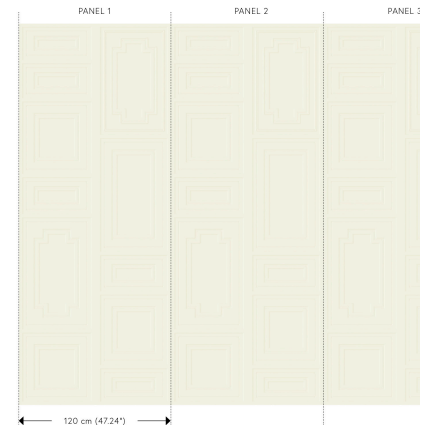

PFLEGE & WARTUNG

| | |
|-------------------|---|
| Kollektion: | Objet |
| Muster: | Manoir |
| Referenz: | 44022 • Terra |
| Zusammenstellung: | 3D-Textilwandbekleidung auf Vlies |
| Beschreibung: | Diese Paneele sind von den Zierleisten stattlicher Herrenhäuser und imposanter Paläste inspiriert. Sie sind einfach zu verarbeiten und bringen neben Farbe und Textur auch Relief in den Raum. Für ein besonders kuscheliges Ergebnis sind sie in einer weichen Wildleder-Optik ausgeführt. Darüber hinaus wirkt sich diese 3D-Wandbekleidung auch auf die Akustik positiv aus. |