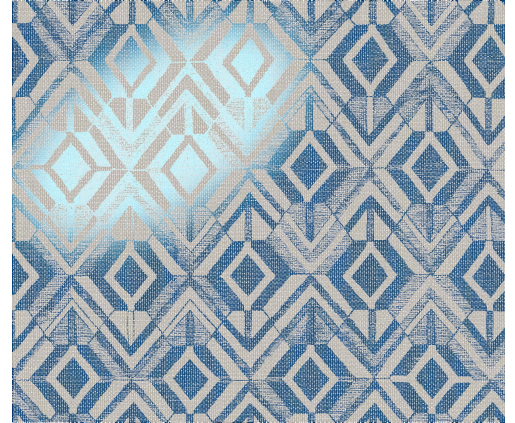

# PFLEGE & WARTUNG

---

Kollektion:	Revera
Muster:	Geo
Referenz:	47520
Zusammenstellung:	Wandbekleidung auf Vlies
Beschreibung:	Das geometrische Muster von Geo hat u.a. dank des glänzenden Untergrunds einen spiegelnden Effekt. Der Lichteinfall sorgt für die Magie: Die Zeichnung scheint wohl zu verschwinden. Von weitem hat man den Eindruck, als schaue man nach glänzendem Stahl, von nahem zeigt sich das Muster dann wieder fast eingewoben.