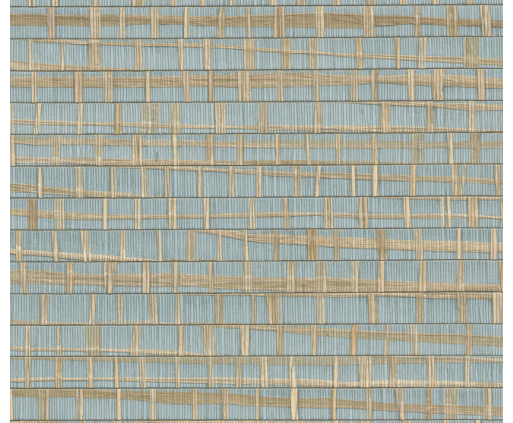

PFLEGE & WARTUNG

Kollektion:	All Naturals
Muster:	Ruban
Referenz:	48073A • Skylight
Zusammenstellung:	Naturwandbekleidung auf Vlies
Beschreibung:	Das Muster Ruban spielt mit verschiedenen Stärken. Schmale Baststreifen werden von Hand auf Vlies aufgeklebt, das dann in breitere Streifen geschnitten wird. Diese Streifen werden mit einem ausgesprochen dünnen Faden zu einem Ganzen gewebt. Schmale und breite Streifen in aparter Kombination.