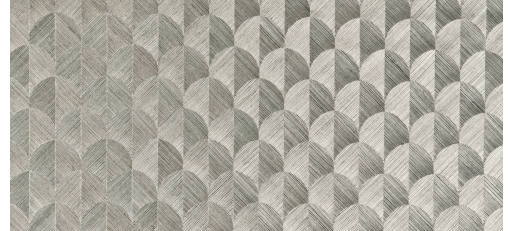

PFLEGE & WARTUNG

Kollektion:	Heliodor
Muster:	Scale
Referenz:	49102
Zusammenstellung:	Naturwandbekleidung auf Vlies
Beschreibung:	Handgefertigte Wandbekleidung hergestellt aus Sisal.

Während der Verarbeitung: