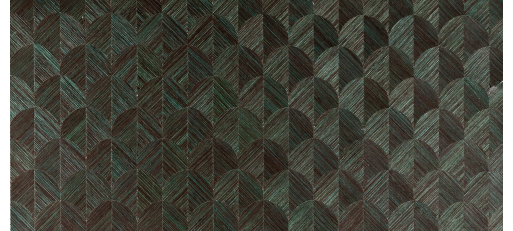

PFLEGE & WARTUNG

Kollektion:	Heliodor
Muster:	Scale
Referenz:	49107
Zusammenstellung:	Naturwandbekleidung auf Vlies
Beschreibung:	Handgefertigte Wandbekleidung hergestellt aus Sisal.

Während der Verarbeitung: