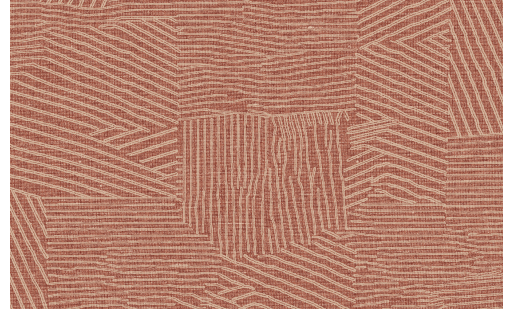

# PFLEGE & WARTUNG

---

Kollektion:	Essentials Modulaire
Muster:	Furrow
Referenz:	53013
Zusammenstellung:	Vliestapete
Beschreibung:	Zeitlose Tapete die Geometrie auf eine neue modernistische Art interpretieren. Dabei bringt die feine Struktur die Wärme und Subtilität von Textilgewebe perfekt zum Ausdruck.