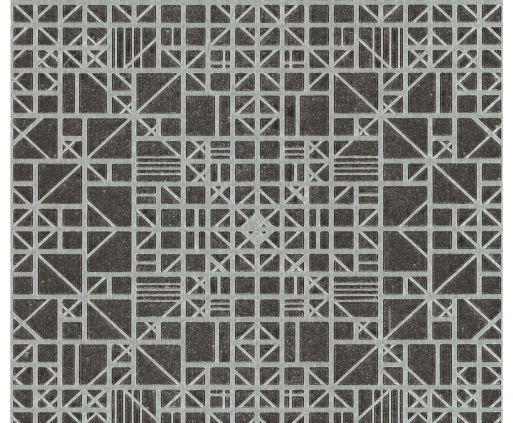

PFLEGE & WARTUNG

Kollektion:	Monochrome
Muster:	Window
Referenz:	54001
Zusammenstellung:	Vliestapete
Beschreibung:	Ein Fliesenmuster: Von Weitem hat man den Eindruck, als wären Hunderte von kleinen Fliesen auf der Wand angebracht. Mit dem Muster in Türkis findet man sich in einem orientalischen Palast wieder. Außerdem erinnern die geometrischen Motive an den Art deco-Stil: Dekorativ und ein wenig eklektisch.