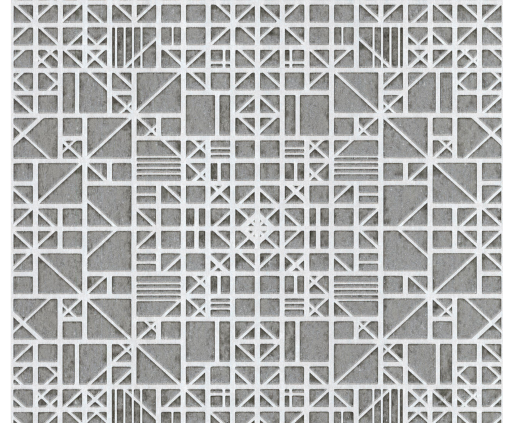

# PFLEGE & WARTUNG

---

Kollektion:	Monochrome
Muster:	Window
Referenz:	54002
Zusammenstellung:	Vliestapete
Beschreibung:	Ein Fliesenmuster: Von Weitem hat man den Eindruck, als wären Hunderte von kleinen Fliesen auf der Wand angebracht. Mit dem Muster in Türkis findet man sich in einem orientalischen Palast wieder. Außerdem erinnern die geometrischen Motive an den Art deco-Stil: Dekorativ und ein wenig eklektisch.