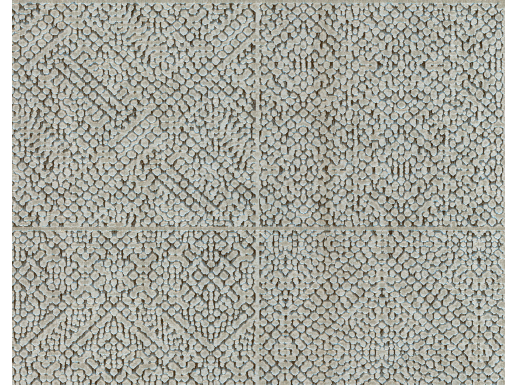

PFLEGE & WARTUNG

Kollektion:	Monochrome
Muster:	Matrix
Referenz:	54060
Zusammenstellung:	Vliestapete
Beschreibung:	Mit Matrix an der Wand findet man sich in orientalischen Sphären wieder. Mit diesem Muster hat man auf einfache Weise einen Fliesenlook an der Wand. In Kombination mit den glänzenden Relieffarben erhält dieses Muster eine sehr realistische Fliesenstruktur.

Während der Verarbeitung:

Eventuelle Kleberflecken sofort (bevor der Kleber getrocknet ist) behutsam mit einem feuchten, fusselfreien, sauberen, weißen Tuch abtupfen. Tun Sie dies nach dem Anbringen jeder Bahn.