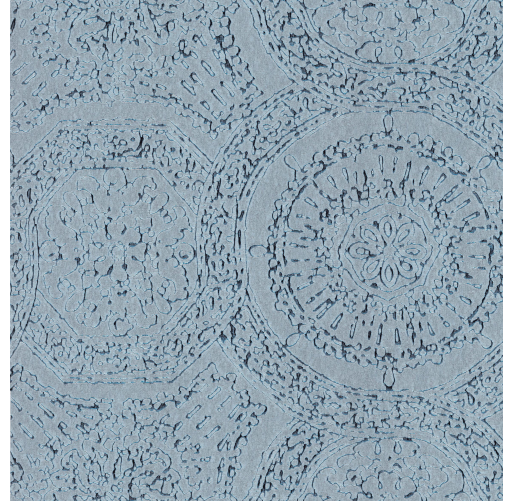

# PFLEGE & WARTUNG

---

Kollektion:	Monochrome
Muster:	Rondo
Referenz:	54100
Zusammenstellung:	Vliestapete
Beschreibung:	Haben Sie schon immer von einem eigenen Mosaik in Ihren vier Wänden geträumt? In der römischen Antike gehörte es zum guten Ton, luxuriöse Villen mit verschiedenen Mosaiken zu verzieren. Mittlerweile werden diese Arbeiten als wahre Kunstwerke betrachtet. Wir haben deshalb Rondo kreiert, eine Wandbekleidung mit mediterranen Einflüssen, mit der man auf einfache Weise ein Mosaik ins Haus holen kann.