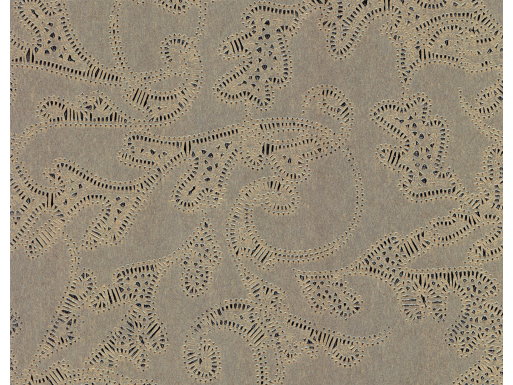

PFLEGE & WARTUNG

Kollektion:	Monochrome
Muster:	Grace
Referenz:	54123
Zusammenstellung:	Vliestapete
Beschreibung:	Mit Grace braucht man keinen grünen Daumen, um die Natur ins Haus zu holen! Der üppige Print hat in Kombination mit den Pastelltönen eine behagliche Ausstrahlung. Grace hat eine ganz natürliche Optik - wie eine Kletterpflanze - und ist eine Zierde für jede Wand!

Während der Verarbeitung:

Eventuelle Kleberflecken sofort (bevor der Kleber getrocknet ist) behutsam mit einem feuchten, fusselfreien, sauberen, weißen Tuch abtupfen. Tun Sie dies nach dem Anbringen jeder Bahn.