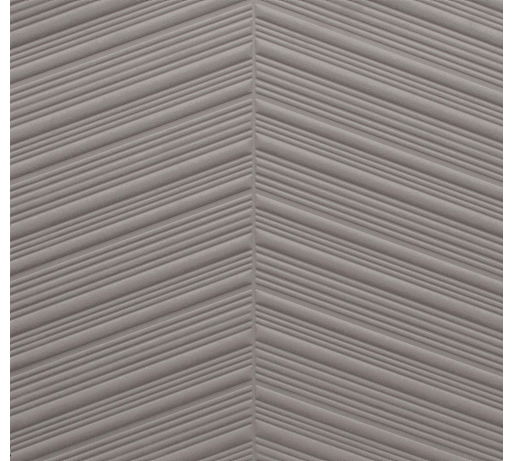

PFLEGE & WARTUNG

Kollektion:	Spectra
Muster:	Parquet
Referenz:	61501
Zusammenstellung:	3D-Textilwandbekleidung auf Vlies
Beschreibung:	Sind Sie auch ein Fan von Holzfußböden? Mit Parquet braucht sich die Schönheit des Holzes nicht auf die Fußböden zu beschränken. Durch seine Form und Textur schafft die Wandverkleidung denselben Luxuseffekt wie Ihr Traumfußboden, diesmal aber verleiht der Holzlook den Wänden einen stilvollen Touch. Die raffinierte Zickzack-Form macht das Resultat spielerisch und lebendig.