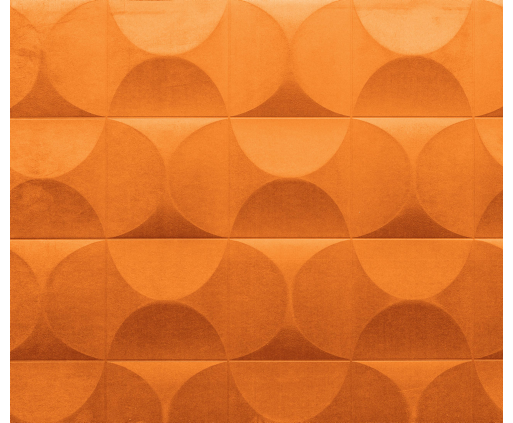

PFLEGE & WARTUNG

Kollektion:	Spectra
Muster:	Carrelage
Referenz:	61513
Zusammenstellung:	3D-Textilwandbekleidung auf Vlies
Beschreibung:	Mit Carrelage brauchen Sie keine große Arbeit vorzunehmen, um Fliesen an der Wand zu befestigen. Wie der Name bereits vermuten lässt, kommt dieses Dessin ziemlich in die Nähe einer traditionellen Fliesenarbeit. Das abwechslungsreiche Muster bringt den 3D-Look auf spielerische Art und Weise ins Haus.