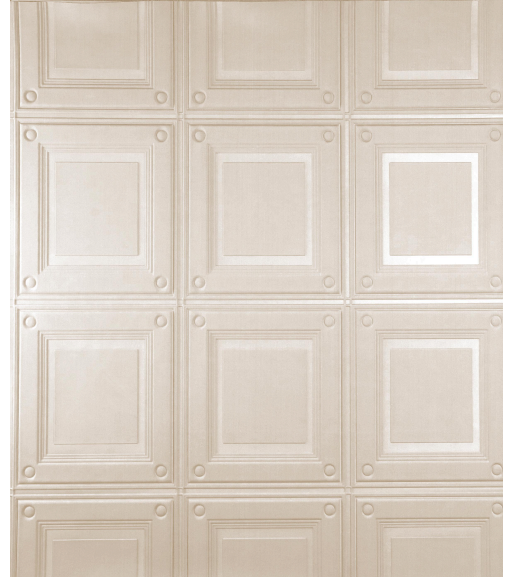

PFLEGE & WARTUNG

Kollektion:	Spectra
Muster:	Caisson
Referenz:	61530
Zusammenstellung:	3D-Textilwandbekleidung auf Vlies
Beschreibung:	Im warmen charmanten Dessin von Caisson erkennen Sie überdeutlich eine typisch antike Füllungstür. Der Stil lässt an alte britische Bibliotheken denken. Ein ideales Muster, um in einem 3D-Relief zu entwickeln. Caisson bestand bereits unter der Kollektion Intrigue, bekam jedoch unter der Kollektion Spectra neue Farbvariationen. Auch das verwendete Textil ist anders: Wo das Dessin bei Intrigue eine glatte, seidenartige Oberfläche hatte, bekommt es bei Spectra den streichelzarten Look von Velours.