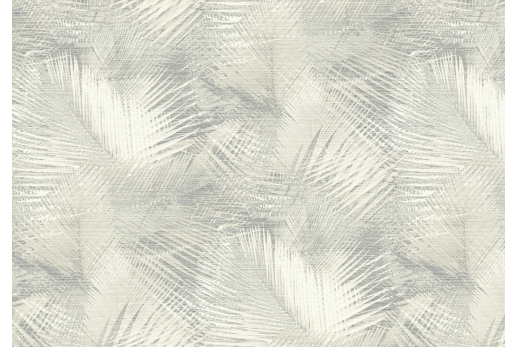

# PFLEGE & WARTUNG

---

|                   |   |
|-------------------|---|
| Kollektion:       | Arte Contract   |
| Muster:           | Sequoia   |
| Referenz:         | 67510   |
| Zusammenstellung: | Objektvinyl auf Vliesträger   |
| Beschreibung:     | Diese Wandbekleidung wurde speziell für den Objektmarkt entwickelt. Das luxuriöse und sehr langlebige Vinyl erfüllt die strengsten technischen Anforderungen wie Brandsicherheit, Stossfestigkeit und Waschbarkeit. |