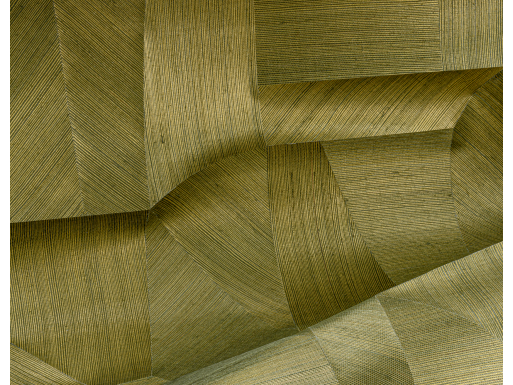

PFLEGE & WARTUNG

Kollektion:	Marqueterie
Muster:	Puzzle
Referenz:	72782 • Moss
Zusammenstellung:	Naturwandbekleidung auf Vlies
Beschreibung:	Puzzle ist ein geometrisches, buntes, wie zufällig angeordnetes Patchwork aus geraden und geschwungenen Formen. Obwohl sie keine Regelmäßigkeit aufweisen, passen die Teile des Puzzles doch gut zusammen. Ein echtes Kunstwerk für Ihre Wand!