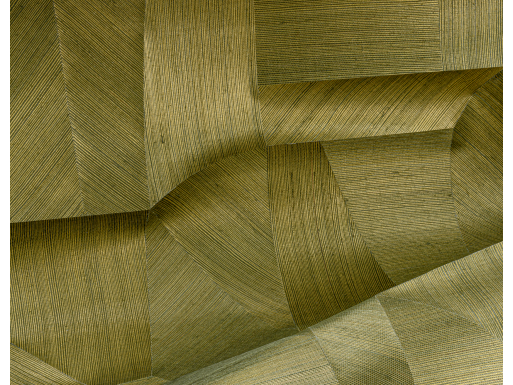

# PFLEGE & WARTUNG

---

Kollektion:	Marqueterie
Muster:	Puzzle
Referenz:	72782 • Moss
Zusammenstellung:	Naturwandbekleidung auf Vlies
Beschreibung:	Puzzle ist ein geometrisches, buntes, wie zufällig angeordnetes Patchwork aus geraden und geschwungenen Formen. Obwohl sie keine Regelmäßigkeit aufweisen, passen die Teile des Puzzles doch gut zusammen. Ein echtes Kunstwerk für Ihre Wand!