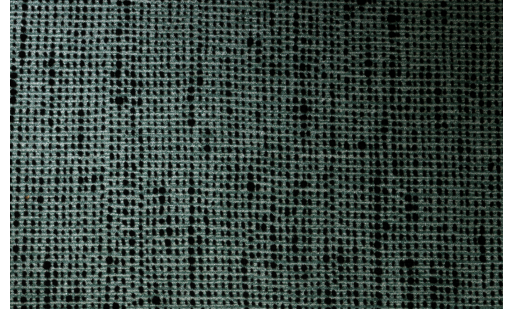

PFLEGE & WARTUNG

| | |
|-------------------|---|
| Kollektion: | Essentials Palette |
| Muster: | Bouclé |
| Referenz: | 73020A • Deep Teal |
| Zusammenstellung: | Vliestapete |
| Beschreibung: | Eine zeitlose Wandbekleidung die dank der Kombination aus einzigartigen Drucktechniken und der Verwendung von samtweichen Fasern die Illusion von echten Stoffen erzeugt. |

Während der Verarbeitung:

Eventuelle Kleberflecken sofort (bevor der Kleber getrocknet ist) behutsam mit einem feuchten, fusselfreien, sauberen, weißen Tuch abtupfen. Tun Sie dies nach dem Anbringen jeder Bahn.