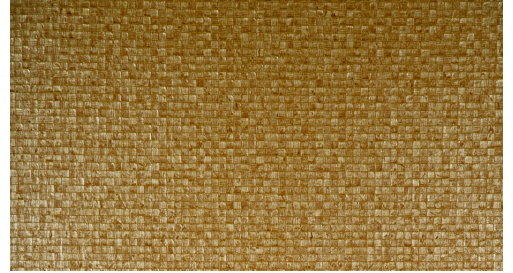

# PFLEGE & WARTUNG

---

Kollektion:	Monsoon
Muster:	Mosaic
Referenz:	75119
Zusammenstellung:	Vinyltapete auf Papier
Beschreibung:	Ein kleines, ruhiges Muster aus zarten Rechtecken. Ohne scharfe Ränder oder Ecken, sondern eher abgerundet und wie aus dem Ärmel geschüttelt.