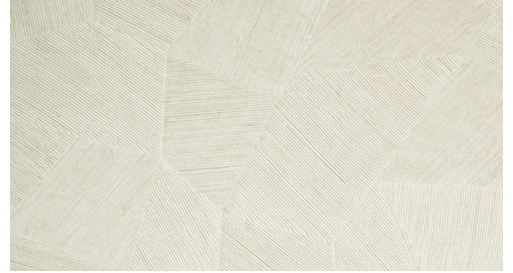

PFLEGE & WARTUNG

Kollektion:	Monsoon 2.0
Muster:	Facet
Referenz:	75300A • Off-White
Zusammenstellung:	Vinyltapete auf Papier
Beschreibung:	Ein überraschendes Muster mit unregelmäßigen Polygonen und einer Relieffillusion, das sich perfekt in jedes Interieur integrieren lässt.