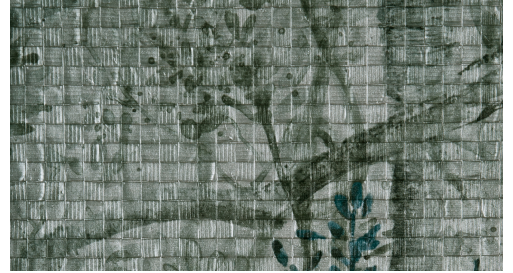

PFLEGE & WARTUNG

Kollektion:	Monsoon
Muster:	Tropic
Referenz:	75500
Zusammenstellung:	Vinyltapete auf Papier
Beschreibung:	Ein Motiv in extragroßen Maßen für ein auffallendes Panoramaeffekt, auf einer subtilen Mosaiktextur. Erhältlich in Silber und Gold.