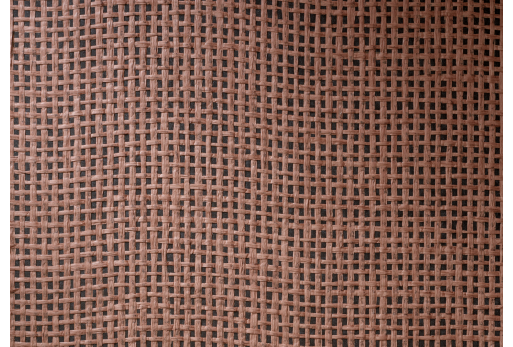

PFLEGE & WARTUNG

Kollektion:	All Naturals
Muster:	Waffle Weave
Referenz:	85530A • Brick Red
Zusammenstellung:	Naturwandbekleidung auf Vlies
Beschreibung:	Bei der verwendeten Technik werden Papierstreifen ineinander gewebt. Dadurch entsteht ein waffelartiger Effekt, der an einen Leinen Waffelstoff erinnert. So wird auf subtile und elegante Weise eine Struktur auf der Wand erzeugt.

Während der Verarbeitung:

Eventuelle Kleberflecken sofort (bevor der Kleber getrocknet ist) behutsam mit einem feuchten, fusselfreien, sauberen, weißen Tuch abtupfen. Tun Sie dies nach dem Anbringen jeder Bahn.