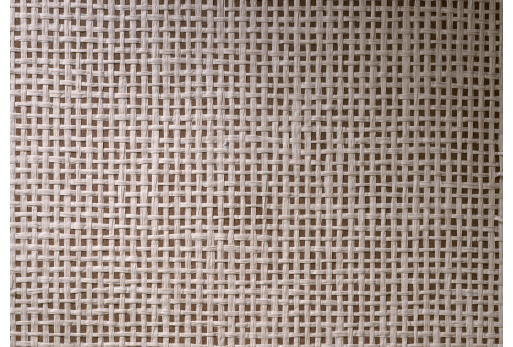

PFLEGE & WARTUNG

Kollektion:	Icons
Muster:	Waffle Weave
Referenz:	85533 • Warm Grey
Zusammenstellung:	Naturwandbekleidung auf Vlies
Beschreibung:	Bei der verwendeten Technik werden Papierstreifen ineinander gewebt. Dadurch entsteht ein waffelartiger Effekt, der an einen Leinen Waffelstoff erinnert. So wird auf subtile und elegante Weise eine Struktur auf der Wand erzeugt.

Während der Verarbeitung:

Eventuelle Kleberflecken sofort (bevor der Kleber getrocknet ist) behutsam mit einem feuchten, fusselfreien, sauberen, weißen Tuch abtupfen. Tun Sie dies nach dem Anbringen jeder Bahn.