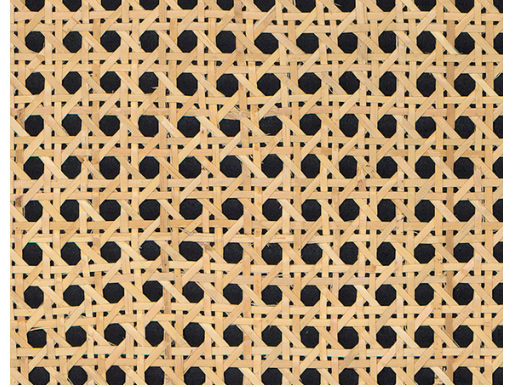

# PFLEGE & WARTUNG

---

Kollektion:	Icons
Muster:	Rattan
Referenz:	85541 • Eclipse
Zusammenstellung:	Naturwandbekleidung auf Vlies
Beschreibung:	Dieses handgewebte Material erzeugt einen zeitlosen, warmen Look. Durch die Schattierung der Naturfasern entsteht ein nuanciertes Schattenspiel aus Hell und Dunkel. Dieser Effekt wird durch einen cremefarbenen oder schwarzen Untergrund weiter verstärkt.

## Während der Verarbeitung:

Eventuelle Kleberflecken sofort (bevor der Kleber getrocknet ist) behutsam mit einem feuchten, fusselfreien, sauberen, weißen Tuch abtupfen. Tun Sie dies nach dem Anbringen jeder Bahn.