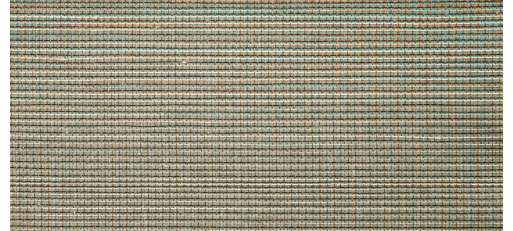

PFLEGE & WARTUNG

Kollektion:	Boracay
Muster:	Fields
Referenz:	90060 • Moss
Zusammenstellung:	Naturwandbekleidung auf Papier
Beschreibung:	Exklusive Wandbekleidung aus handgewebten Abaca Fasern.

Während der Verarbeitung: